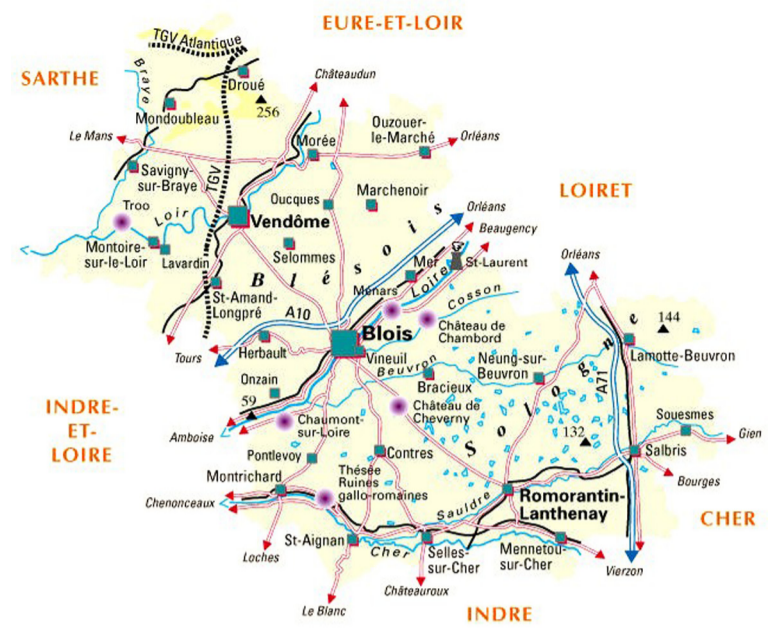

# ONCO 41

Réseau de Cancérologie

Dans le cadre du Plan Cancer

Rue de l'octroi

41260 LA CHAUSSÉE SAINT VICTOR

Tél : 02 54 56 21 85

Courriel : [harmonisation@onco41.org](mailto:harmonisation@onco41.org)

Site : <http://www.onco41.org>